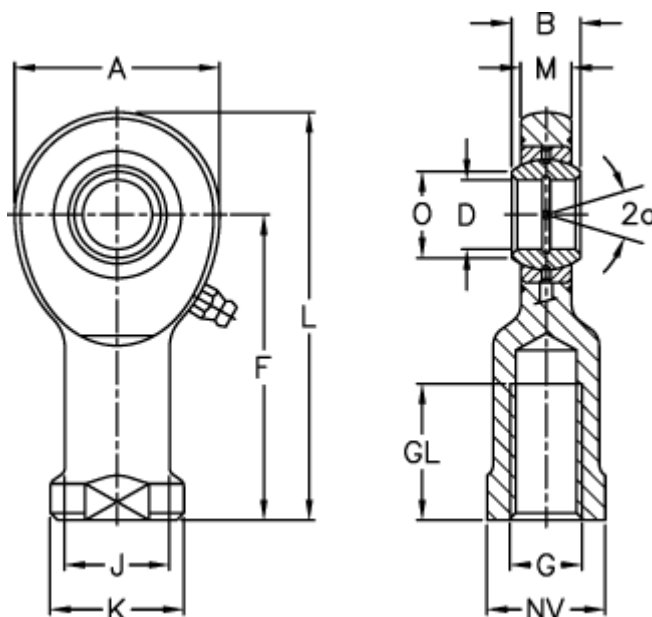

Varenummer: 03480010  
 Beskrivelse: Fluro Ledhoved EIL 10

## Mål

A	= 28	J	= 15
a (grader)	= 12	K	= 19
B	= 9	L	= 57
D	= 10	M	= 7
Dynamisk træk kN	= 8.1	NV	= 17
F	= 43	O	= 13.2
g	= M10	Statisk træk kN	= 23.4
GL	= 20	Vægt	= 60